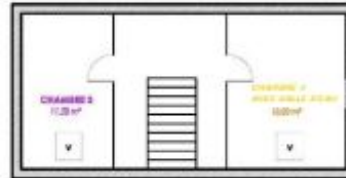

Édité le 23/08/2019 - Saison 2019

Capacité : 6 personnes

Nombre de chambres : 3

Surface habitable : 120 m²

SAS RESA GITES PUY-DE-DOME

Gîte N°63G1058 - Les Parolles

63440 - LISSEUIL - 63440 LISSEUIL

Édité le 23/08/2019 - Saison 2019

Capacité : 6 personnes

Nombre de chambres : 3

Surface habitable : 120 m²

Gîte n°: 63G1058 MME REMORDINA-FRANCK Véronique
LISSEUIL

Plan non contractuel - Sans échelle

REZ DE CHAUSSEE

1ER ETAGE

2EME ETAGE

- F = fenêtre
- PF = porte fenêtre
- F* = porte fenêtre
- V = vitex
- ⊕ = cheminée
- = rideau
- BVF = baie vitrée fixe
- P* = fenêtre fixe
- PL = placard
- PC = porte coulissante
- BV = baie vitrée
- P = porte
- PP = porte fenêtre fixe