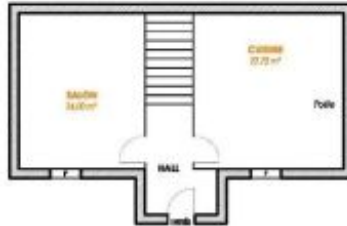

Édité le 23/08/2019 - Saison 2019

Capacité : 6 personnes

Nombre de chambres : 3

Surface habitable : 120 m²

SAS RESA GITES PUY-DE-DOME

Gîte N°63G1058 - Les Parolles

63440 - LISSEUIL - 63440 LISSEUIL

Édité le 23/08/2019 - Saison 2019

Capacité : 6 personnes

Nombre de chambres : 3

Surface habitable : 120 m²

Gîte n°: 63G1058 MME REMORDINA-FRANCK Véronique
LISSEUIL

Plan non contractuel - Sans échelle

REZ DE CHAUSSEE

1ER ETAGE

2EME ETAGE