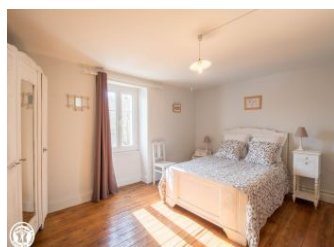

SAS RESA GITES PUY-DE-DOME

Gîte N°63G1058 - Les Parolles

63440 - LISSEUIL - 63440 LISSEUIL

Édité le 23/08/2019 - Saison 2019

Capacité : 6 personnes

Nombre de chambres : 3

Surface habitable : 120 m²