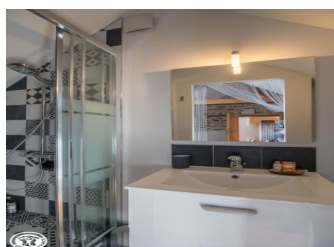

SAS RESA GITES PUY-DE-DOME

Gîte N°63G1058 - Les Parolles

63440 - LISSEUIL - 63440 LISSEUIL

Édité le 23/08/2019 - Saison 2019

Capacité : 6 personnes

Nombre de chambres : 3

Surface habitable : 120 m²